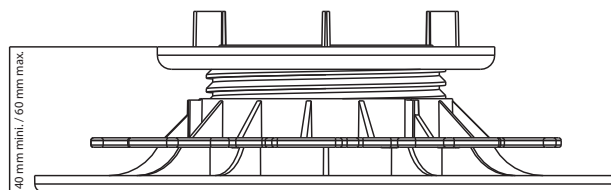

## LES + PRODUIT

- Rapidité et facilité d'installation.
- Réglage de la hauteur manuel et millimétré grâce à l'écrou : pas d'outils additionnels.
- 4 écarteurs 3 mm sécables pour obtenir une surface lisse.
- Conforme au DTU 43.1.

## 🔍 CARACTÉRISTIQUES

- Matière : polypropylène recyclé
- Couleur : noir, écrou bleu
- Hauteur réglable : mini.: 40 mm / maxi.: 60 mm
- Ecarteur : hauteur : 9 mm / épaisseur : 3 mm / qté : 4
- Diamètre du flasque : 208 mm - Surface d'appui au sol >300 cm<sup>2</sup>
- Diamètre tête du plot : 120 mm - Surface d'appui >100 cm<sup>2</sup>
- Poids : 0,231 kg
- Résistant aux températures entre -30°C et +60°C
- Résistant aux UV et au GEL